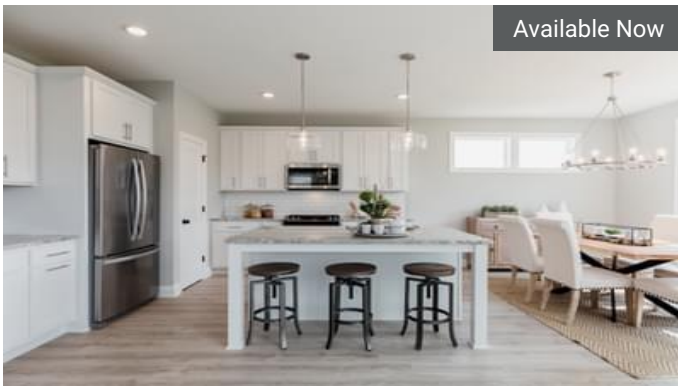

Available Now

1414 Bluff Border Rd
New Richmond, WI

\$479,900

The **Kendall Floorplan**

3	2.5
3	2,385

Available Now

1172 Gretz Way
New Richmond, WI

\$516,900