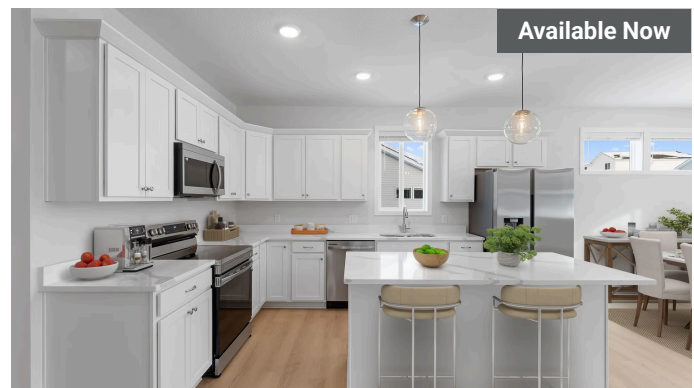

Available Now

1354 Wisteria Ln  
New Richmond, WI

**\$429,900**

**The Hudson Floorplan**

 3	 2.0
 2	 1,672

Available Now

1334 Rose St  
New Richmond, WI

**\$339,900**